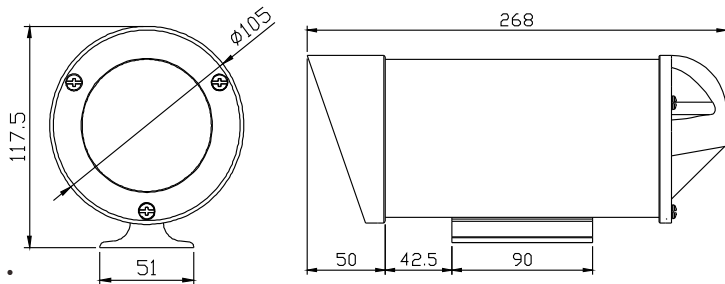

### 產品特色

- SONY 1/3" CCD 攝像元件
- 解析度:最大420TVL/520TVL
- 鏡頭:6/8/12(選購)
- 紅外線LED燈56顆, 投射距離55公尺.

尺寸圖 單位:mm

### 規格表

型號	IR-955		IR-955H	
	NTSC	PAL	NTSC	PAL
信號模式	NTSC	PAL	NTSC	PAL
影像元件	SONY 1/3英吋影像元件(埋入式) CCD			
影像訊號處理系統	數位訊號處理系統			
鏡頭規格	6 / 8 / 12mm (選購)			
影像畫素	510 (H) x 492 (V)	500 (H) x 582 (V)	768 (H) x 494 (V)	752 (H) x 582 (V)
總影像畫素	約25萬	約29萬	約38萬	約44萬
解析度	最大420條TV線		最大520條TV線	
輸入電壓	AC 110~240V			
消耗功率	11W, 在AC 110V 時			
同步方式	內同步			
掃描系統	2 : 1 交錯掃描			
最低照度	0 LUX -紅外線啓動			
信噪比	最大48 dB			
自動增益控制	開啓			
逆光補償控制	開啓			
白平衡控制	自動白平衡			
電子快門	NTSC: AUTO 1/60S ~ 1/10000S / PAL: AUTO 1/50S~1/10000S			
視頻訊號輸出規格	1 Vp-p 標準視頻訊號輸出, 75 Ω			
LED燈數	56 顆			
投射距離	55 米			
紅外線波長	850 nm			
防塵防水等級	IP66			
工作溫度	- 5°C ~ +60°C			
尺寸(寬×高×長)	105 × 117.5 × 268 mm			
重量	大約 1Kg			