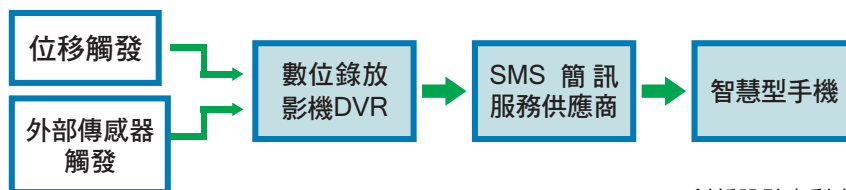

HM-8D

8CH H.264 數位錄放影機

R37302

ISO9001

RoHS

產品特性

- H.264影像壓縮技術；畫質佳、錄影時間長、網路速度快。
- 即時顯示240張/錄影顯示120張。
- 支援SATA/SATA II介面，相容3000GB以上大容量HDD。
- 智慧型搜尋可快速找到錄影時間及回收。
- PIP畫中畫顯示，位移或警報觸發時可跳出即時畫面警示。
- 網路遠端可獨立操作不會影響主機及其它網路使用者。
- 支援滑鼠，使用GUI圖形化控制介面，操作簡單人性化。
- 支援CMS中央控制系統，可網路連結多台DVR。
- 支援手機監聽、廣播，單畫面/4分割、H.264監看、聲音播放、遠端繼電器控制、PTZ控制
支援多種智慧型手機iphone,Android,Windows phone...
- 監聽、廣播、雙向對話(電腦主機對DVR或手機對DVR)。
- CMS 可提供智慧搜尋 (Smart Search) 功能。
- SMS簡訊服務:提供SMS簡訊服務，只要購買點數，即可在DVR上設定，當位移觸發，或是外部傳感器觸發，即可由DVR發送簡訊到您的手機，達到即時通知事件功能。
- E-mail服務:可設定位移觸發、外部傳感觸發、影像斷線即可透過E-mail聯絡您，並可傳輸觸發圖片，讓您了解觸發狀態。
- FTP服務:如果您有FTP伺服器空間，將能設定FTP服務，可在位移觸發，外部傳感器觸發時，傳輸觸發時段連續影像到FTP伺服器，備份當時狀態影像。